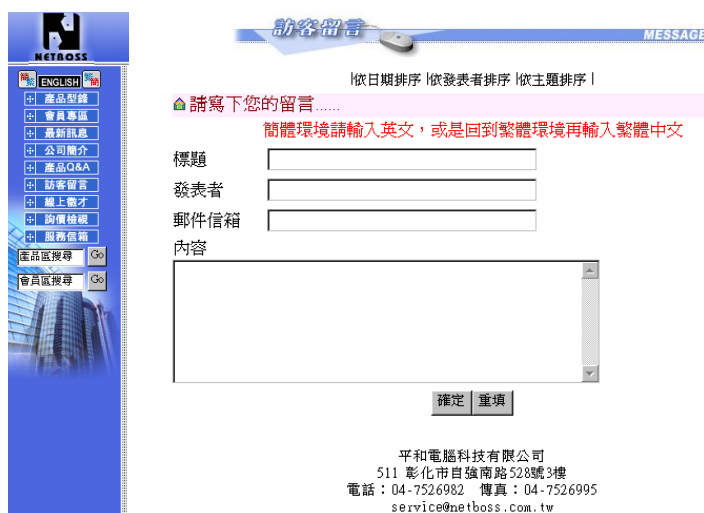

(圖六)

1.5 公司簡介

點選  按鈕，將公司歷年的經營成果、公司宗旨、未來展望等，描述給予客戶知曉(圖七)。

The screenshot shows a website navigation bar with a "公司簡介" (Company Introduction) button. Below the navigation bar, there is a sub-menu with "公司簡介 | 研發主旨 | 目標客戶群 |". The main content area is titled "平和電腦簡介" (Introduction to Pinghe Computer). The text describes the company's history since 1994, its focus on technology, and its commitment to providing useful products. A logo for "網路頭家" (NetBoss) featuring a penguin is visible on the right side of the page.

(圖九)

1.8 線上徵才

點選  按鈕，公司可以在此即時提供工作機會。(圖十)

如有中意者，可直接按  就可將應徵者的基本資料 mail 給貴公司。

(註:於後台應該填妥此徵才的部門，因當按  時收件者會直接是後台所填入的郵件信箱。)

(圖十)

1.9 詢價檢視(B2B 版本)

點選  按鈕，此一表單是於產品型錄中勾選要詢價的產品，通通紀錄於此。只要選取此一按鈕，便可即使知道選了那些產品，方便客戶隨時檢視目前詢價的內容(圖十一)。