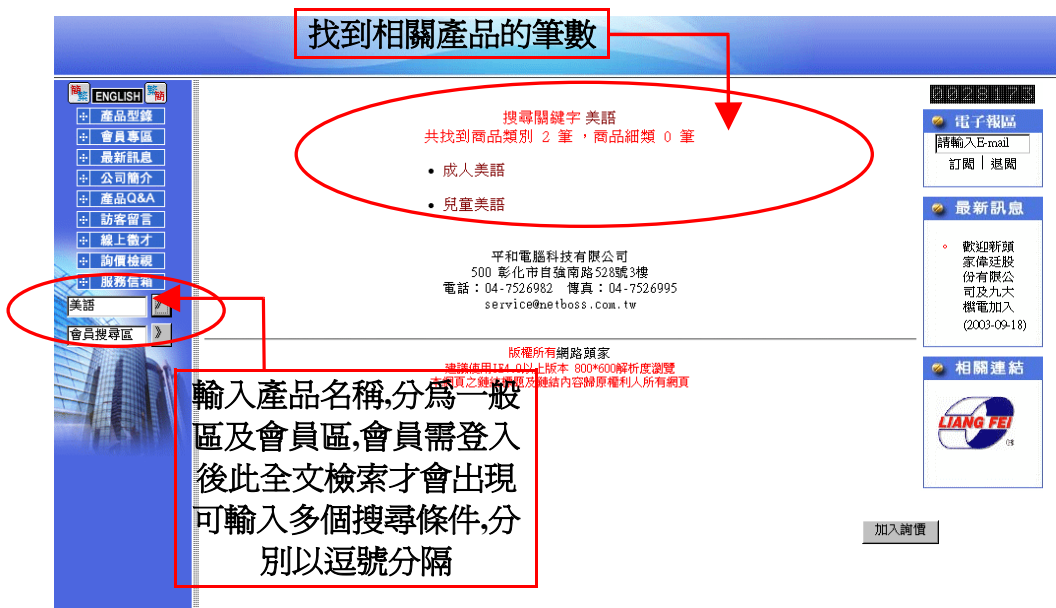

前台功能介紹

進入網站之後，首先會出現公司的形象圖(如圖一)，可放置公司商標圖或是產品圖，使客戶對這個網站留下深刻的印象。

(圖一)

等待約數秒或點選畫面，即進入首頁(圖二)，首頁的設計可依公司的特點做不同的變化，例如先顯示公司新訊或是產品介紹，可於後台「網頁設定」中的「模組顯示」設定。

(圖二)

1.1 如何指導客戶快速搜尋產品

方法一：若只知道產品的部分名稱或品號，可在「產品搜尋」區利用本網站之全文檢索，鍵入資料即可找到名稱類似的相關產品。顯示如下圖。

方法二：亦可利用方便的快查棒查詢，選取產品的大類及細類即可找到產品。顯示如下圖。

1.2 產品型錄

依據公司產品特性分類，列出產品的優點，及引人注意的特點，做詳細的解說（更多圖片、更多資訊），使客戶能由網站的介紹輕易

的了解及尋找所需求的產品。

三層架構相關範例如下：

細類只有圖片的範例

細類有圖片及縮圖的範例

細類有說明及圖片直接顯示產品的範例