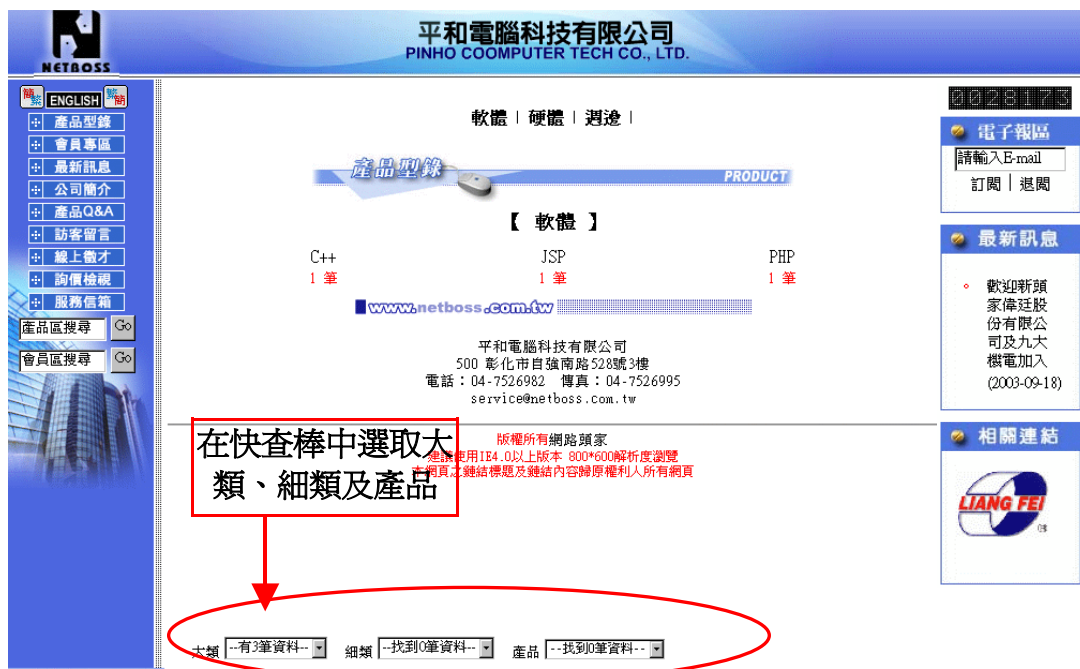

前台功能介紹

進入網站之後，首先會出現公司的形象圖(如圖一)，可放置公司商標圖或是產品圖，使客戶對這個網站留下深刻的印象。

(圖一)

等待約數秒或點選畫面，即進入首頁(圖二)，首頁的設計可依公司的特點做不同的變化，例如先顯示公司新訊或是產品介紹，可於後台「網頁設定」中的「模組顯示」設定。

(圖二)

1.1 如何指導客戶快速搜尋產品

方法一：若只知道產品的部分名稱或品號，可在「產品搜尋」區利用本網站之全文檢索，鍵入資料即可找到名稱類似的相關產品。顯示如下圖。

方法二：亦可利用方便的快查棒查詢，選取產品的大類及細類即可找到產品。顯示如下圖。

1.2 產品型錄

依據公司產品特性分類，列出產品的優點，及引人注意的特點，做詳細的解說（更多圖片、更多資訊），使客戶能由網站的介紹輕易

的了解及尋找所需求的產品。

三層架構相關範例如下：

細類只有圖片的範例

細類有圖片及縮圖的範例

細類有說明及圖片直接顯示產品的範例